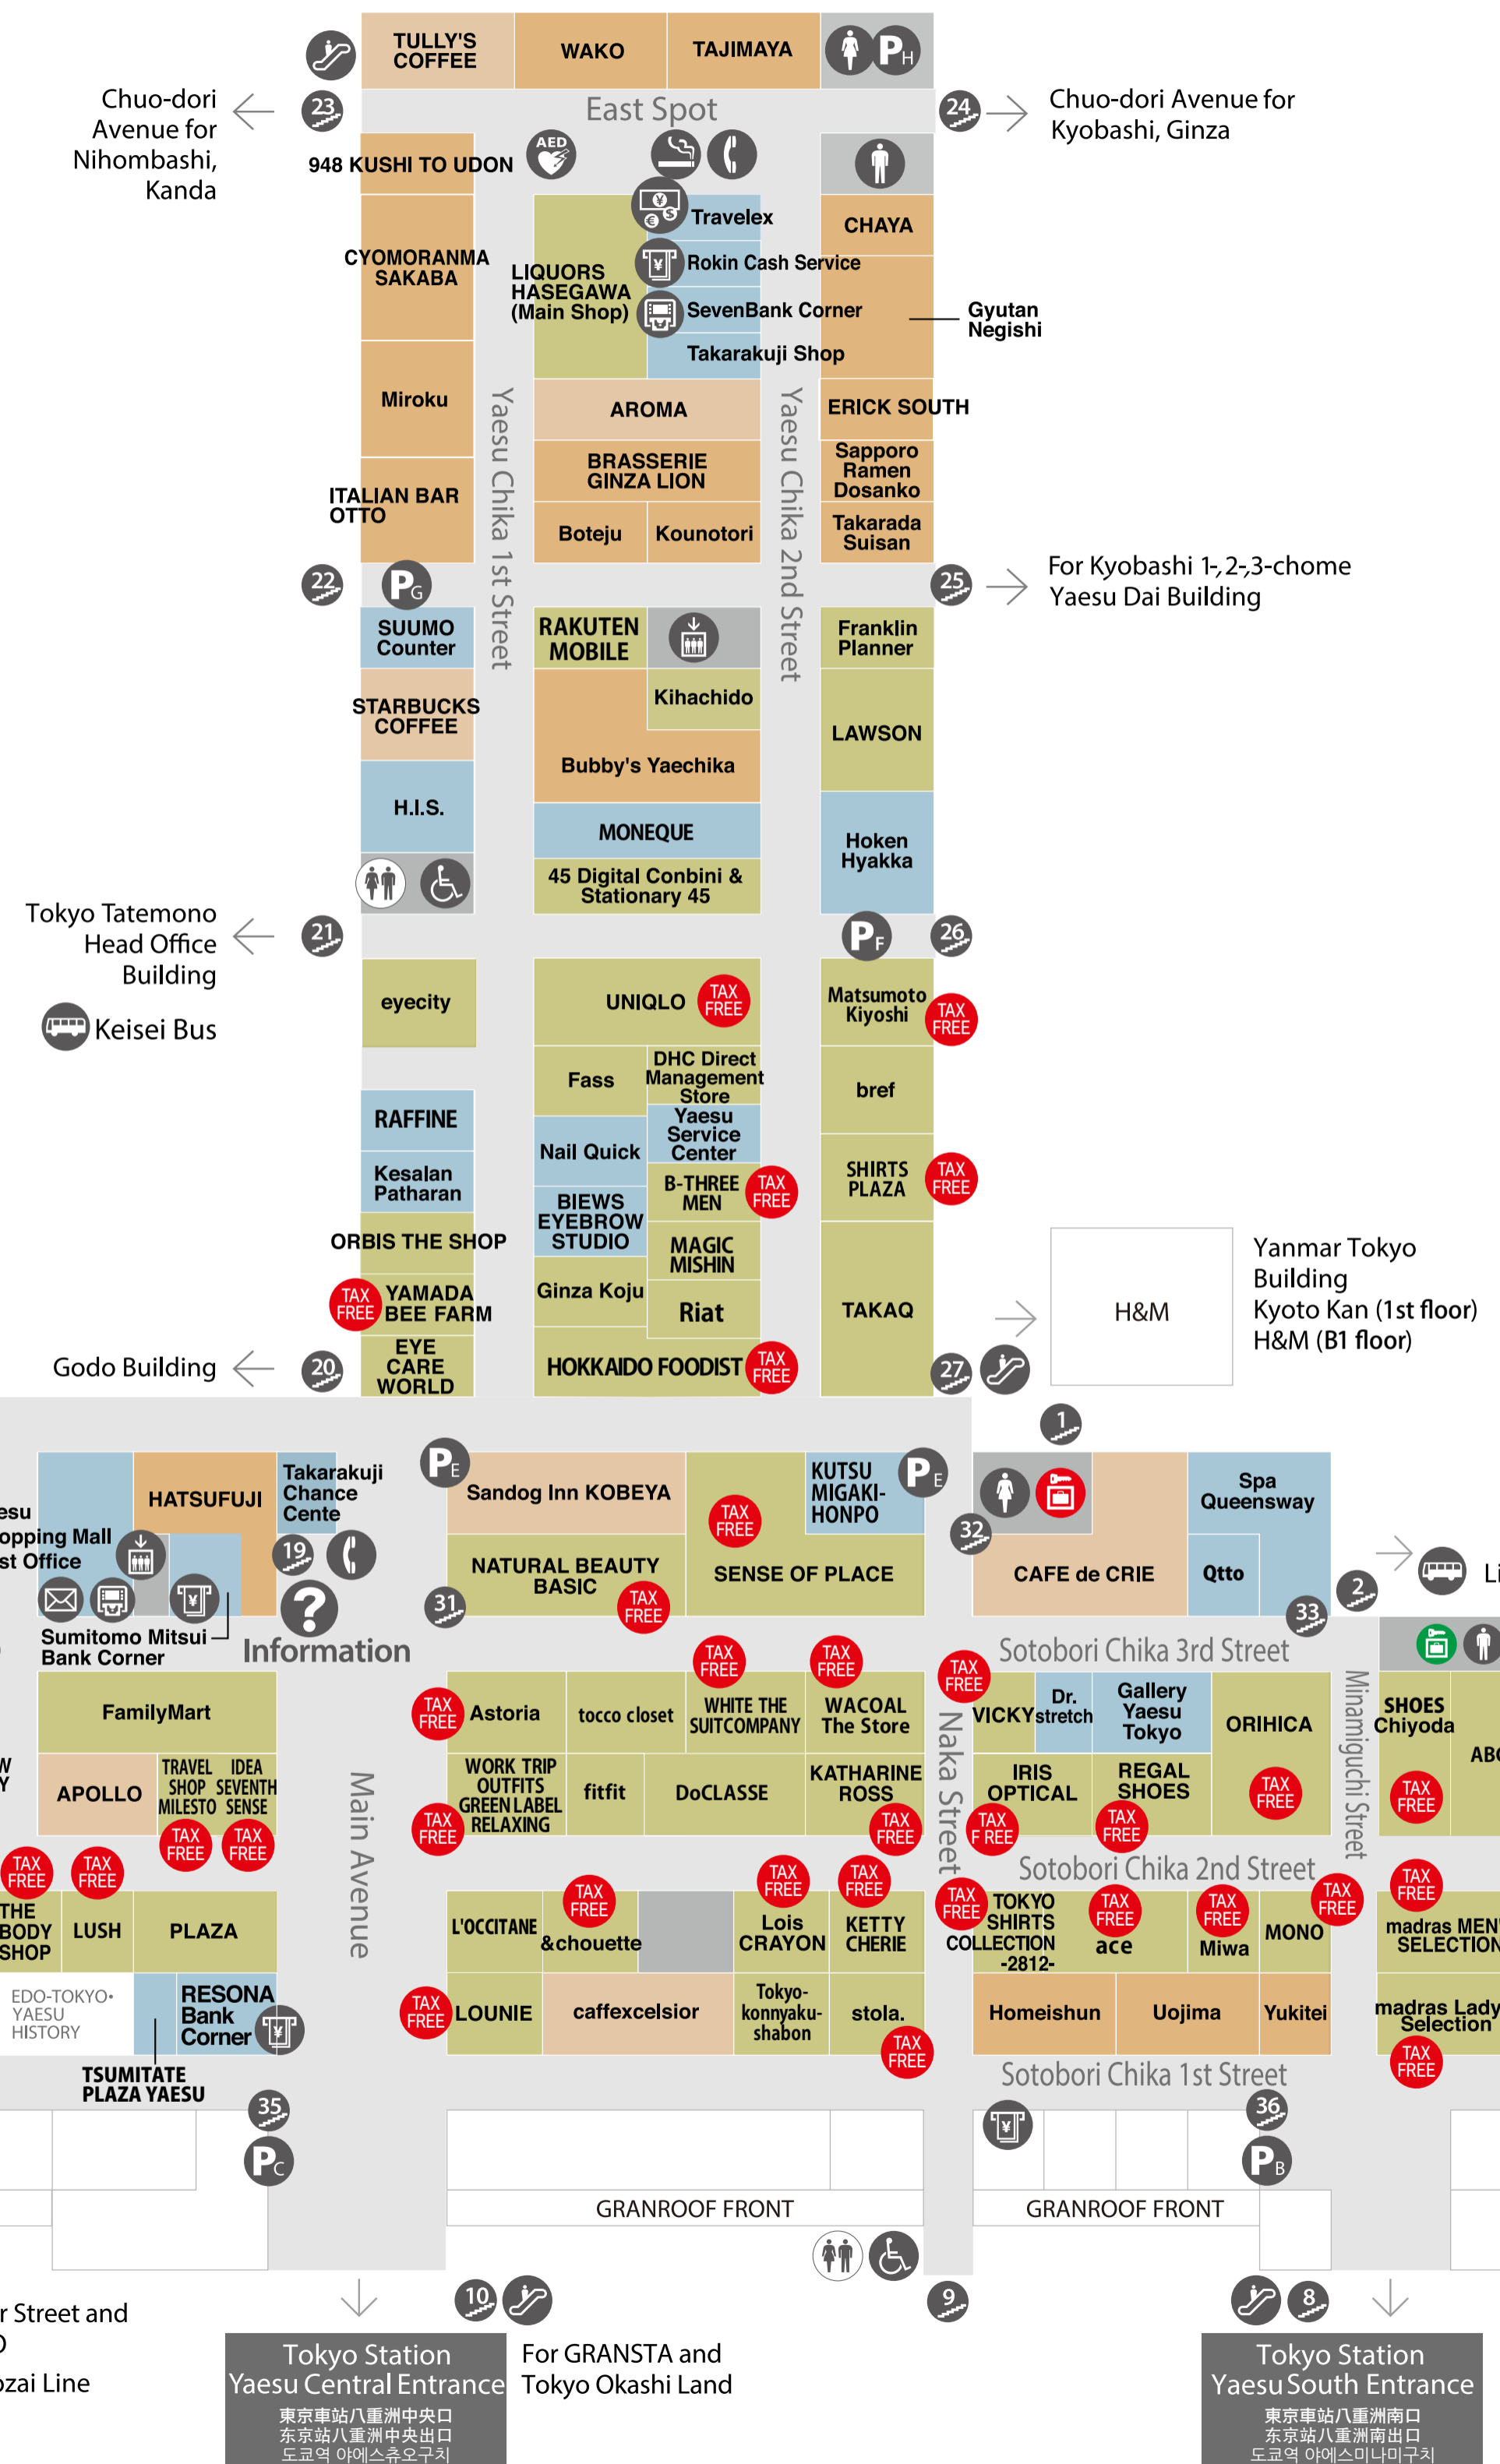

東京站八重洲停車場 東京站八重洲停車場 도쿄역 아에스 주차장

Directly connected to the Metropolitan Expressway
與首都高速公路直接連結

与首都高速公路直接連結
수도고속도로에 직결

Open 24 hours a day
24小時營業
24시간 운영

Open 365 days a day
全年無休
연중무휴

Discounts are available for long-hour parking
提供長時間停車折扣
장시간주차 할인

Yaesuguchi Kaikan Building

Green Interior (Kitaguchi Shop)

North Spot

Sotobori Chika 2nd Street

Gran Tokyo North Tower

Daimaru Tokyo

For Marunouchi

Tokyo Station Yaesu North Entrance

東京車站八重洲北口
東京站八重洲北出口
도쿄역 아에스기타구치

For Tokyo Character Street and
KUROBEI YOKOCHO

For Tokyo Metro Tozai Line

Tokyo Station Yaesu Central Entrance

東京車站八重洲中央口
東京站八重洲中央出口
도쿄역 아에스중앙구치

For GRANSTA and
Tokyo Okashi Land

Tokyo Station Yaesu South Entrance

東京車站八重洲南口
東京站八重洲南出口
도쿄역 아에스미나미구치

For Tokyo
Ramen Street

JR Highway Bus, Toei Bus
Bus for TOKYO SKYTREE®

Yaesu Shopping Mall Information Center
八重洲地下街服務台
아에스 지하상가 안내소

Restrooms
洗手間
화장실