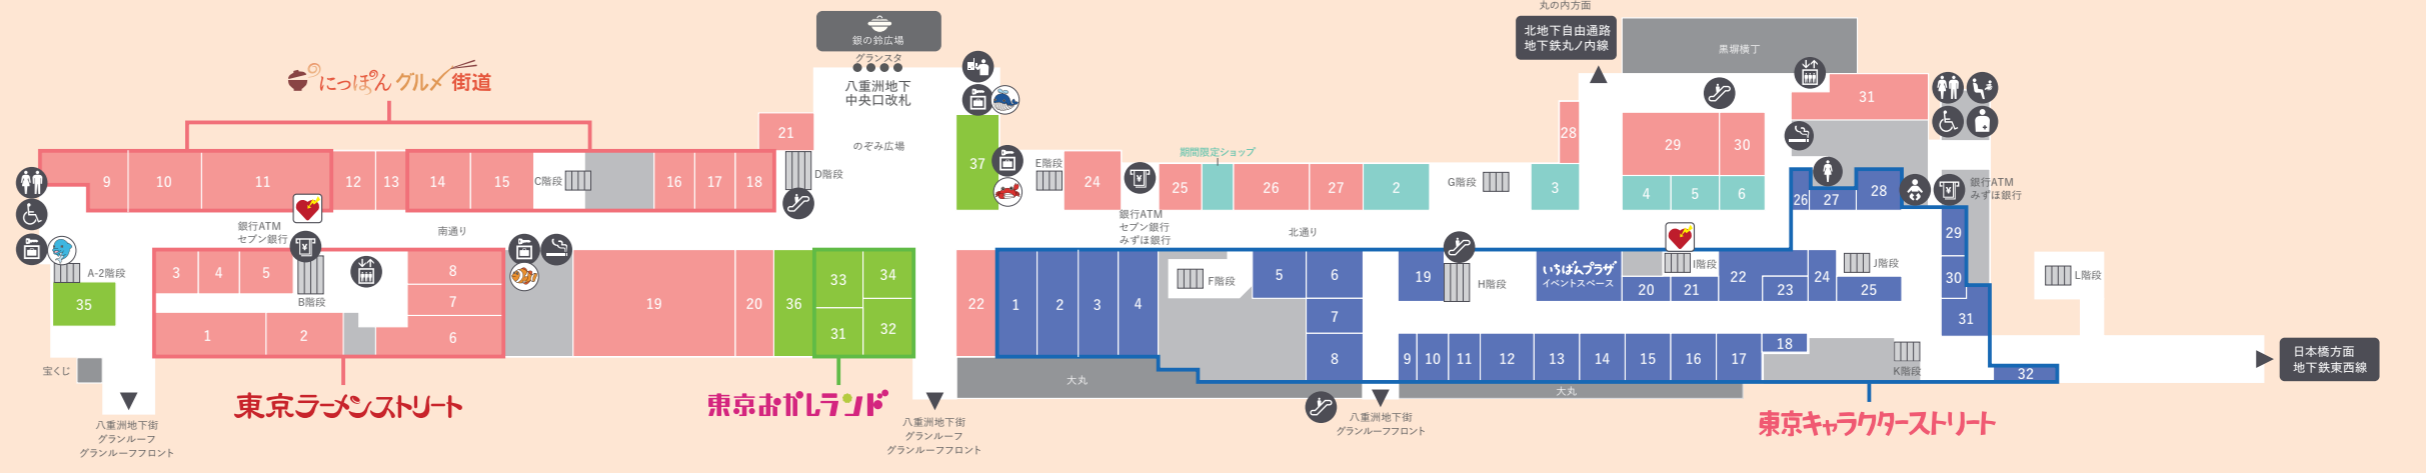

B1

1. ### P7 東京ラボンストリート
2. **B1**

1 仙台牛タンねぎ塩ラーメン 崙蔵	5 とんこつらーめん 俺式純
2 ソライロ・NIPPON	6 東京タメントナリ
3 六厘舎	7 東京の中華そば ちよがみ
4 塩らーめん専門 ひるがお	8 東京駅 斑鳩

1. ### P7 にっぽんグルメ 街道
2. **B1**

9 諸国 ひものと	10 鹿児島 黒かつ亭	11 博多かねふく ぶく竹	14 広島 電光石火
15 富山 白えび亭東京駅前	16 横濱 崎陽軒	17 仙台牛タン炭火焼「社」	18 函館立喰い寿司 函太郎

1. ### P6 レストラン&カフェ
2. **B1**

12 カフェ&ごはん スプーンスタイル	22 ヨックモック	28 越後そば	33 マクドナルド
13 国産ワインキッチン「TIKA TIKI」	24 京橋千足屋	29 ビストロ CLEANTE TOKYO	34 ドトールコーヒーショップ
19 ニュー・トーキョー ビヤホール	25 MOMI&TOY'S	30 焼きとり 一鶏	35 そば処 為治郎
20 カフェ&パール ファリ・パール	26 みはし	31 産直グルメ回転ずし 函太郎 Tokyo	36 エスプリッソカフェ
21 プロントイルパール	27 資生堂バーラー		37 スターバックス コーヒー

1. ### P13~ 東京キャラクターストリート
2. **B1**

1 すみっコぐらしshop東京駅前	10 スヌーピータウンミニ	20 ミッフィースタイル	31 ポケモンストア
2 レゴ®ストア	11 ムーミンショップ ミニ	21 ハローキティショップ	32 TOKYO GASHAPON STREET
3 クレヨンしんちゃん オフィシャルショップ	12 どんぐり共和国	22 リラックマストア	
4 ヨロズマート ミニ	13 フジテレビショップ	23 カピバラさんキュルッとショップ	
5 松竹歌舞伎屋本舗	14 テレ東本舗。	24 ウルトラマンワールドM78	
6 JUMP SHOP	15 TBSストア	25 プリズムストーン プリパラショップ	
7 TOMICA SHOP	16 日テレ屋	26 N-SPOT	
8 PLARAIL SHOP	17 テリアサショップ	27 なめこ市場 東京本店	
9 くまのがっこう ジャッキーのゆめ	18 K-spot	28 プリキュア プリティストア	
	19 NHKキャラクター ショップ	29 アイカツ!スタイル	
		30 オトナ女子美日和	

1. ※ いちばんプラザ 期間限定ショップやイベントを開催
2. レストラン&カフェ
   - キャラクターグッズ
   - おみやげ・テイクアウト
   - ファッション・雑貨・サービス・コンビニエンスストア