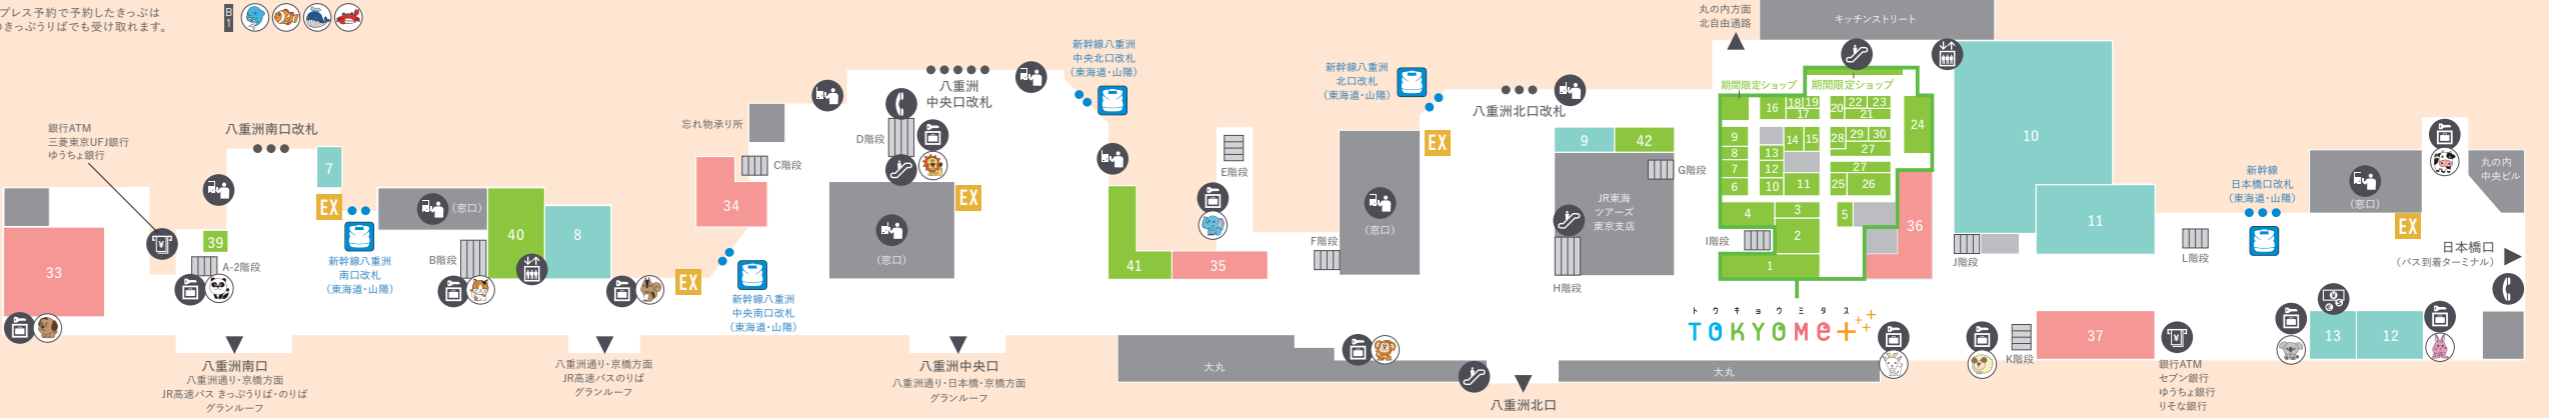

FLOOR MAP

- 化粧室
- 女性化粧室
- 多機能トイレ
- オストメイト
- ベビー休憩室
- 乳幼児用設備
- 新幹線・改札口
- 公衆電話
- 喫煙所
- エスカレーター
- エレベーター
- きっぷうりば(自動券売機)
- EX エクスプレス予約受取専用機
- AED
- 銀行ATM
- 外貨両替機
- コインロッカー

※掲載内容は予告なく変更する場合がございます。予めご了承ください。
※平成29年12月現在のものです。

1. ### トウキョウメ+ TOKYOMe+
2. **P9~**
3. **1F**

1 ARINCO TOKYO STATION	11 清月堂本店	21 東京ラスク
2 花のババア havaro/PARADIS	12 舟和	22 ラップドクレーブ コロット
3 プルム 東京店	13 常盤堂おほし本舗	23 泉屋東京店
4 パティスリー キハチ	14 銀座菊造舎	24 銘菓処 おもたせや
5 空いろ	15 文明堂 東京	25 新橋玉木屋
6 トウキョウラトリエドゥシュクル	16 ふるや古賀音庵	26 浅草今半
7 東京曾館	17 和蘭西葡	27 東京IPPIN
8 フランセ	18 鎌倉小川軒	28 日本橋鮎佐
9 資生堂バーラー	19 NOAKE TOKYO	29 銀座新之助貝新
10 入船堂本店	20 東京風月堂	30 海老屋總本舗

5. **P11 東京おがらんど**
6. **B1**

31 森永のおかしなおかし屋さん	33 カルビープラス
32 ぐりこ・や Kitchen	34 イベントスペース 期間限定ショップやイベントを開催

1. **P12 おみやげ・テイクアウト**
2. **B1**

35 諸国ご当地プラザ	39 おむすび処 米'n 八重洲南口店
36 ギャレットポップコーン ショップス 東京駅前	40 ギフトキヨスク八重洲南
37 東京みやげセンター	41 グランドキヨスク東京
	42 おむすび処 米'n 八重洲北口店

4. **P12 ファッション・雑貨・サービス・コンビニエンスストア**
5. **B1**

2 サックスバー	7 ベルマート八重洲南	12 佐川急便
3 SACSTATION	8 ユニクロ	東京手ぶら観光
4 BRICK HOUSE by Tokyo Shirts	9 ベルマート八重洲北	手荷物預かり処
5 Tees Ceas	10 アインズ&トルベ	13 Tax-free Counter
6 LADIVA by EDWIN	11 三省堂書店	

7. **1F**

7 ベルマート八重洲南	12 佐川急便
8 ユニクロ	東京手ぶら観光
9 ベルマート八重洲北	手荷物預かり処
10 アインズ&トルベ	13 Tax-free Counter
11 三省堂書店	

1F

B1

1. ### P7 東京ラボンストリート
2. **B1**

1 仙台牛タンねぎ塩ラーメン 崙蔵	5 とんこつらーめん 俺式純
2 ソライロ・NIPPON	6 東京タメントナリ
3 六厘舎	7 東京の中華そば ちよがみ
4 塩らーめん専門 ひるがお	8 東京駅 斑鳩

1. ### P7 にっぽんグルメ 街道
2. **B1**

9 諸国 ひものと	10 鹿児島 黒かつ亭	11 博多かねふく ぶく竹	14 広島 電光石火
15 富山 白えび亭東京駅前	16 横濱 崎陽軒	17 仙台牛タン炭火焼「社」	18 函館立喰い寿司 函太郎

1. ### P6 レストラン&カフェ
2. **B1**

12 カフェ&ごはん スプーンスタイル	22 ヨックモック	28 越後そば	33 マクドナルド
13 国産ワインキッチン「TIKA TIKI」	24 京橋千足屋	29 ビストロ CLEANTE TOKYO	34 ドトールコーヒーショップ
19 ニュー・トーキョー ビヤホール	25 MOMI&TOY'S	30 焼きとり 一鶏	35 そば処 為治郎
20 カフェ&パール ファリ・パール	26 みはし	31 産直グルメ回転ずし 函太郎 Tokyo	36 エスプリッソカフェ
21 プロントイルパール	27 資生堂バーラー		37 スターバックス コーヒー