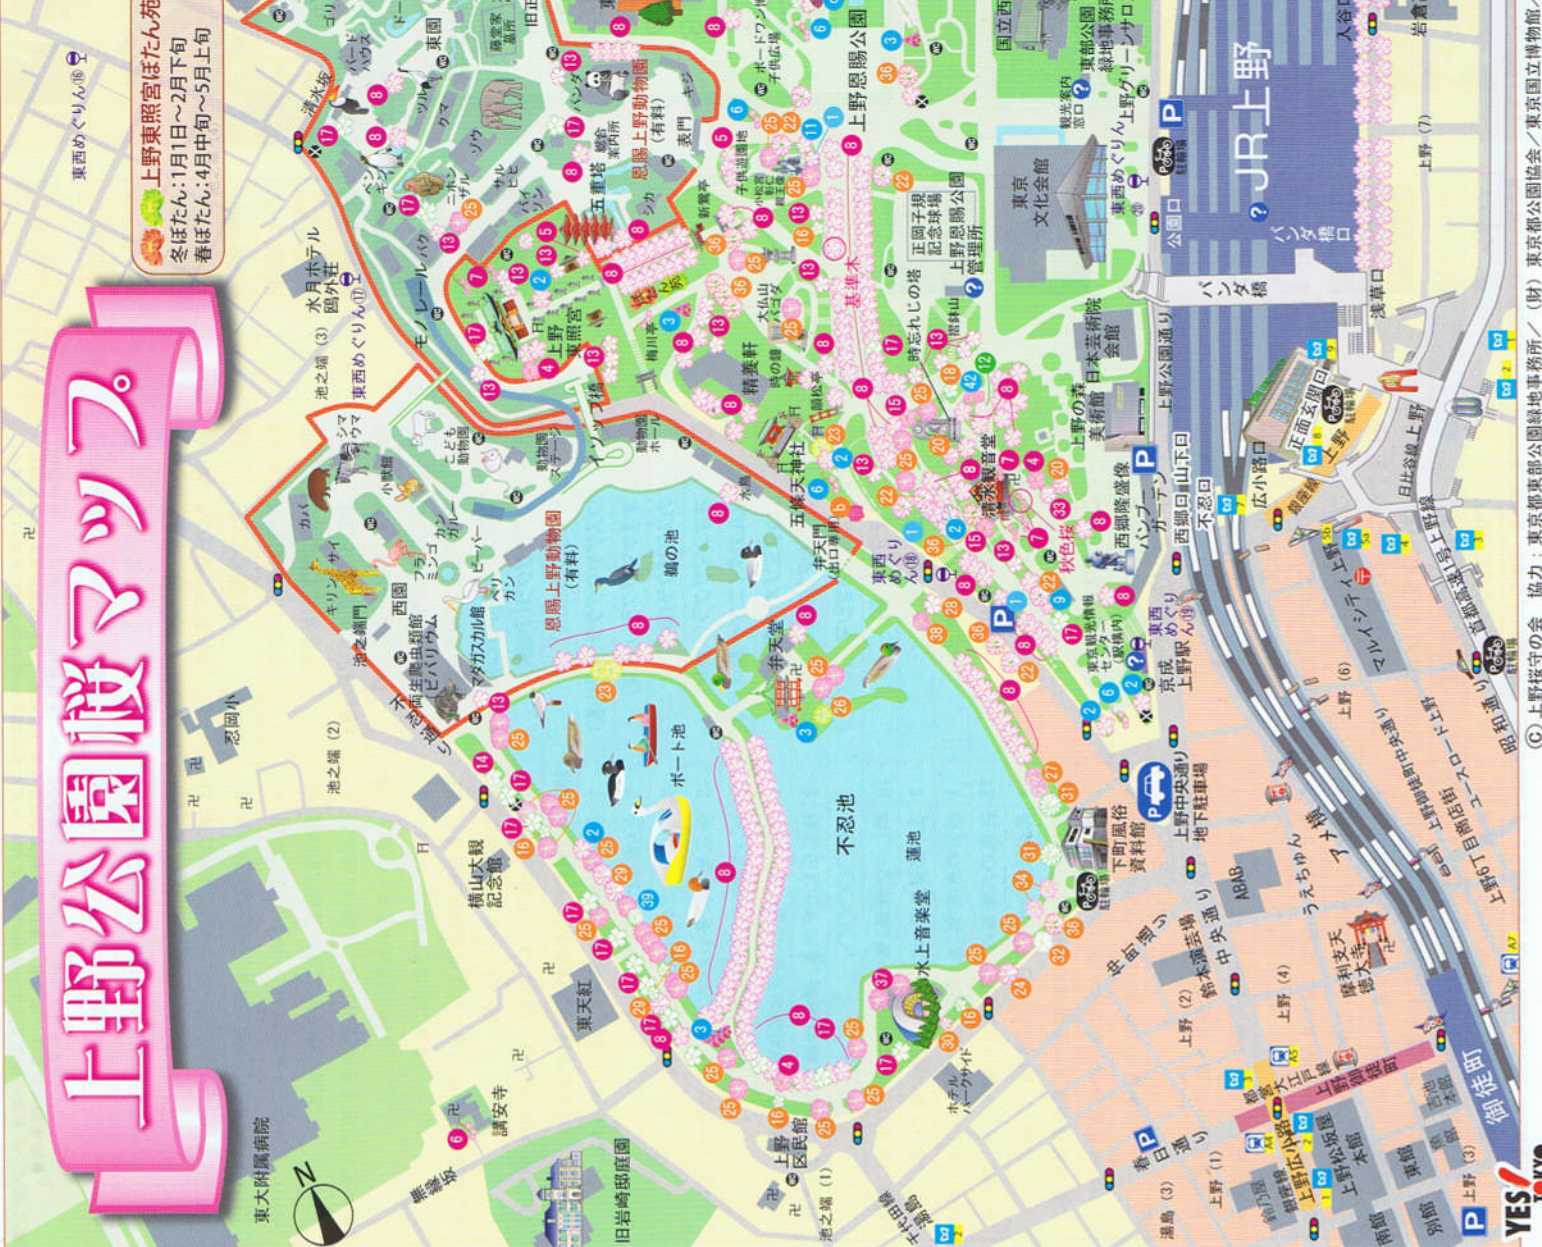

- 1 カンザクラ
- 2 オオカンザクラ
- 3 カンヒザクラ
- 4 ヨウコヒ
- 5 エドヒガン
- 6 シダレザクラ
- 7 ヤエベニシダレ
- 8 ソメイヨシノ
- 9 コヒガン
- 10 アマギヨシノ
- 11 コマツトメ
- 12 コブクザクラ
- 13 ヤマザクラ
- 14 ウズヤヤマザクラ
- 15 オオヤマザクラ
- 16 カスミザクラ
- 17 オオシマザクラ
- 18 スルガダイニオイ
- 19 シンズミソメ
- 20 アマノカワ
- 21 ヤエベニオシマ
- 22 イチヨウ
- 23 ウコン
- 24 エイゲンジ
- 25 カンザン
- 26 キョウコウ
- 27 コウカ
- 28 コシオヤマ
- 29 ショウゲツ
- 30 アサギリ
- 31 シロタエ
- 32 センリコウ
- 33 コケシミス
- 34 バコジツカザクラ
- 35 フゲンソウ
- 36 ベニユカタ
- 37 ヤエベニラノオ
- 38 ヒナギクザクラ
- 39 アサツユザクラ
- 40 オカメ
- 41 ヨシノシダレザクラ
- 42 エドシダレザクラ
- 43 エドカンジダレザクラ
- 44 ショウフウザクラ
- 45 ミカドヨシノ
- 46 ケロウケンキザクラ
- 47 ミクウマガエシ
- 48 ショウマザクラ
- 49 ロウウザクラ
- 50 ククモモ
- 51 アカハザクラ
- 52 イサザクラ

上野公園の桜リスト

- 早春 (ソメイヨシノより早く咲く)
- 春 (ソメイヨシノと同じ時期)
- 晩春 (ソメイヨシノより遅く咲く)
- 秋～春

上野東照宮ぼたん苑
 冬ぼたん: 1月1日～2月下旬
 春ぼたん: 4月中旬～5月上旬

上野公園桜マップ

秋色桜(しゅうしきざくら)・秋色句碑 清水観音堂前側
 元禄(1688～1703)の頃、日本橋小網町の菓子問屋の娘お秋が、この井戸近くの醉客を詠み短冊に書いて桜の枝に結んだ。
 これを輪王寺宮公井法親王が見て、句も見事だが筆跡も立派とお褒めになり、この桜をお秋の俳号「秋色」に因み、秋色桜と呼ぶようになった。現存の桜は9代目といわれる。
 句は「井のはたの 桜あふなし 酒の酔」

「哀しみの東京大空襲」
 慰霊碑 1945年3月10日の東京大空襲で、10万人を超える人々が犠牲になった。その惨劇を後世に伝えるため、清水観音堂北側の「時忘れじの塔」に、共に2005年3月建立。